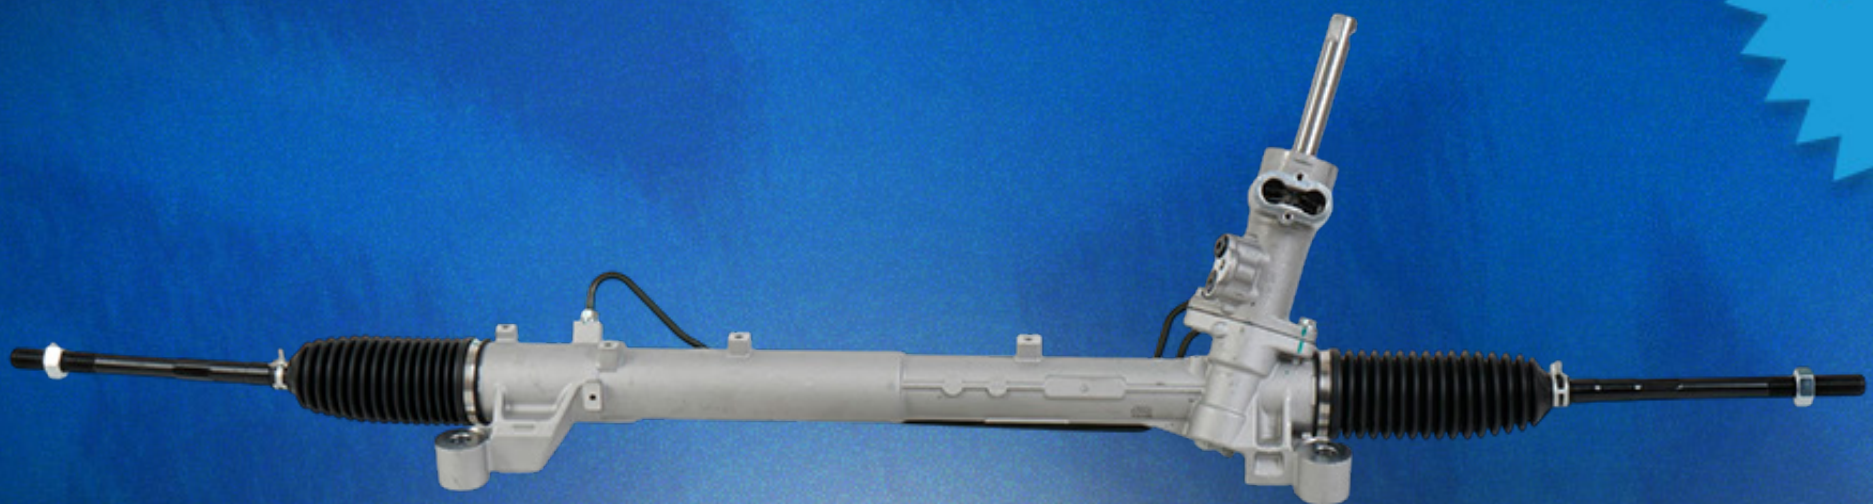

SYD®

NUEVOS 2026

GARANTÍA
LÍNEA AZUL
10 AÑOS
Ó 160,000 KM
Por defectos
de fabricación.

2008028

CREMALLERA HIDRÁULICA

FORD

PARQUE
VEHICULAR

FOCUS	2007-2011	43,785

PARQUE VEHICULAR TOTAL: 43,785