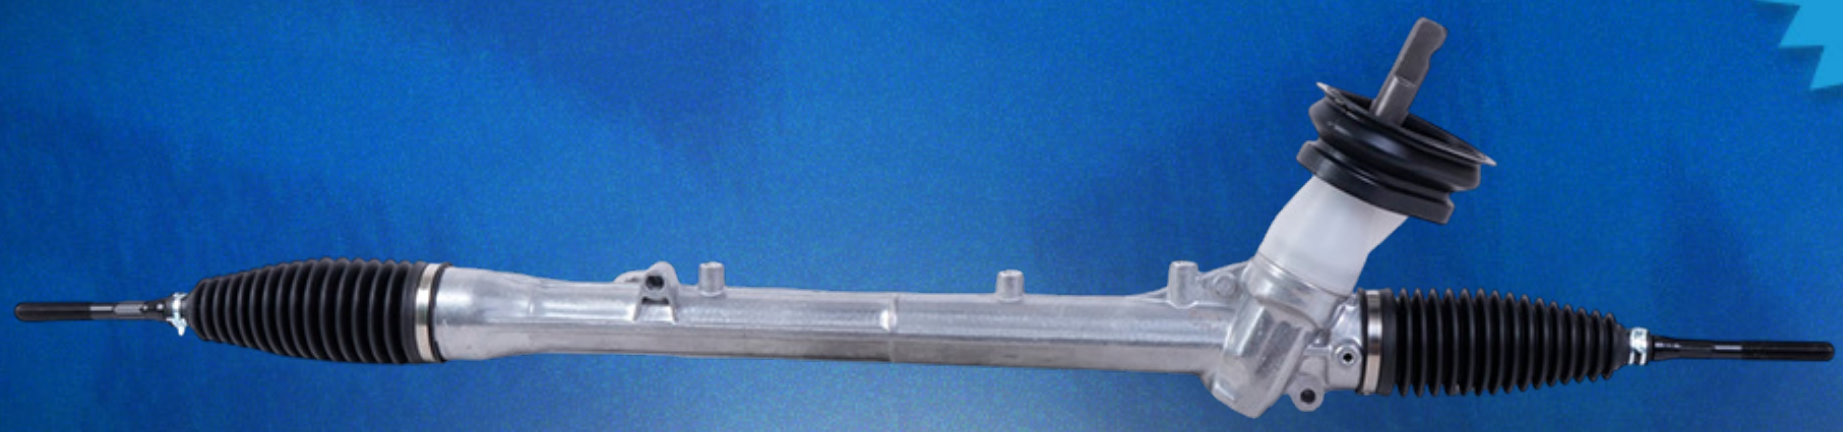

SYD®

NUEVOS 2026

GARANTÍA
LÍNEA AZUL
10 AÑOS
Ó 160,000 KM
Por defectos
de fabricación.

2016029

CREMALLERA ELECTROASISTIDA

NISSAN

**PARQUE
VEHICULAR**

TIIDA	2007-2018	273,987
JUKE	2012-2017	10,181

PARQUE VEHICULAR TOTAL: 284,168