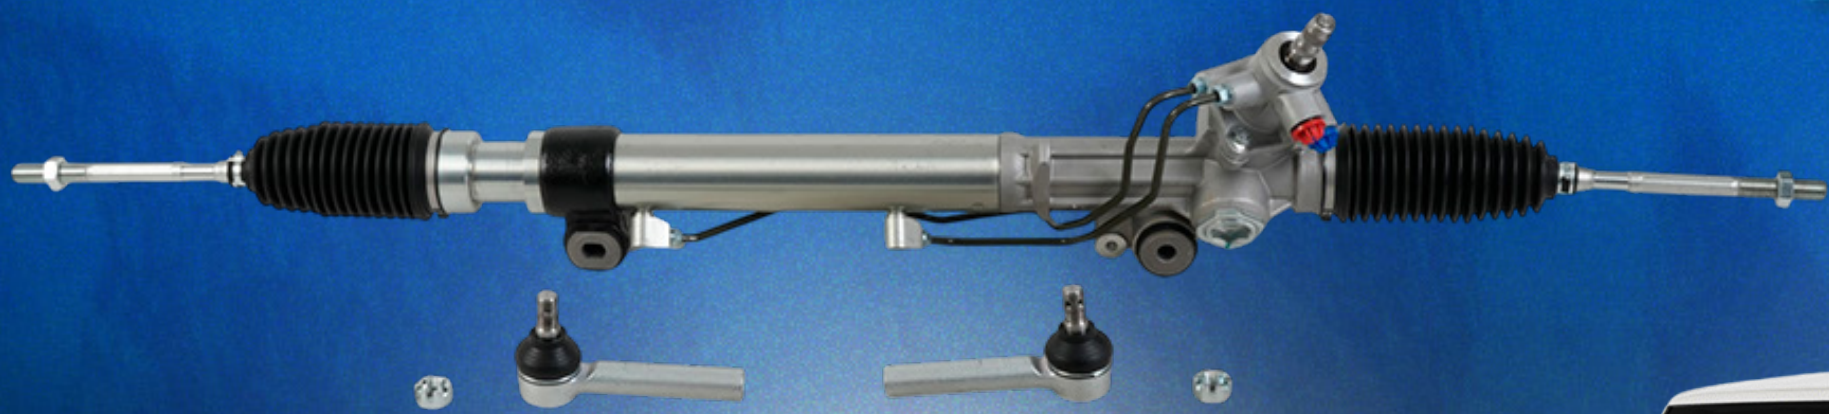

SYD®

NUEVOS 2026

GARANTÍA
LÍNEA AZUL
10 AÑOS
Ó 160,000 KM
Por defectos
de fabricación.

2025032

CREMALLERA HIDRÁULICA

TOYOTA

PARQUE
VEHICULAR

FJ CRUISER	2007-2009	4,989
4 RUNNER	2003-2009	3,525

PARQUE VEHICULAR TOTAL: 8,514