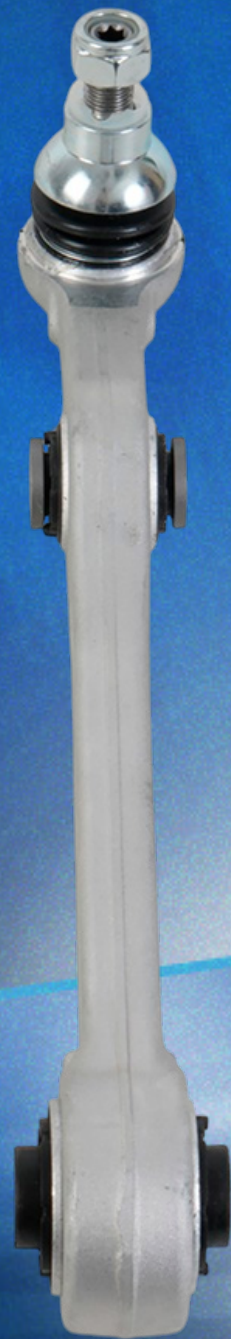

SYD®

NUEVOS 2026