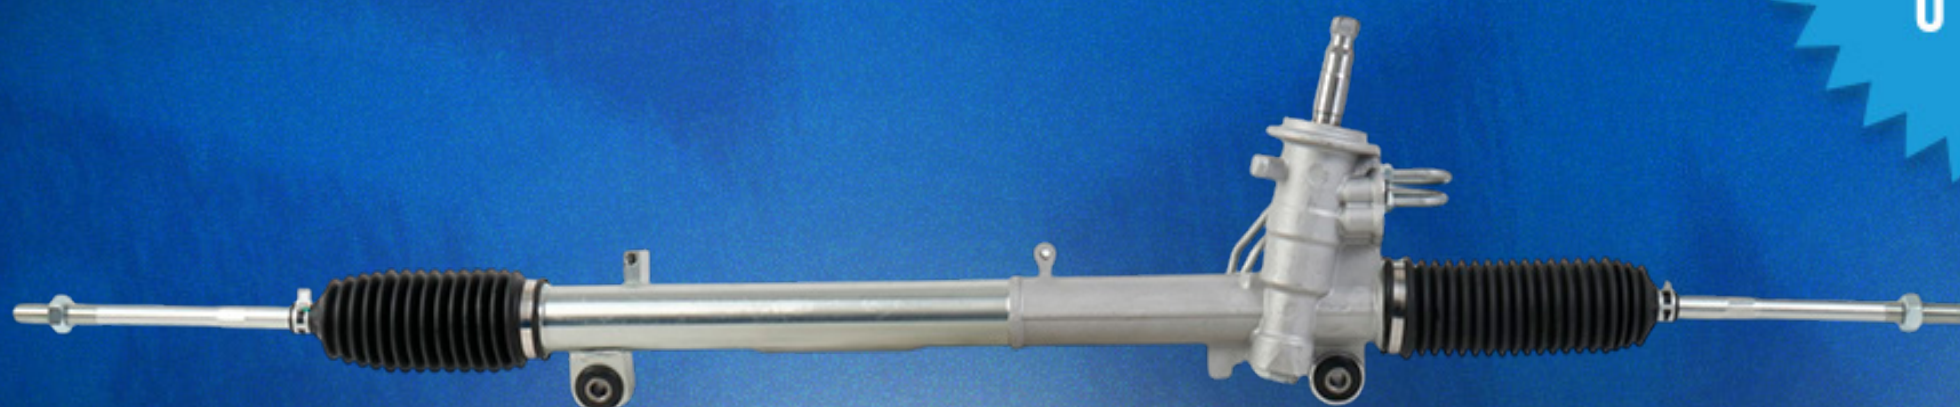

SYD®

NUEVOS 2026

GARANTÍA
LÍNEA AZUL
10 AÑOS
Ó 160,000 KM
Por defectos
de fabricación.

2008010 CREMALLERA HIDRÁULICA

FORD

PARQUE
VEHICULAR

FIESTA	2003-2010	134,006
ECOSPORT	2004-2012	93,339

PARQUE VEHICULAR TOTAL: 227,345