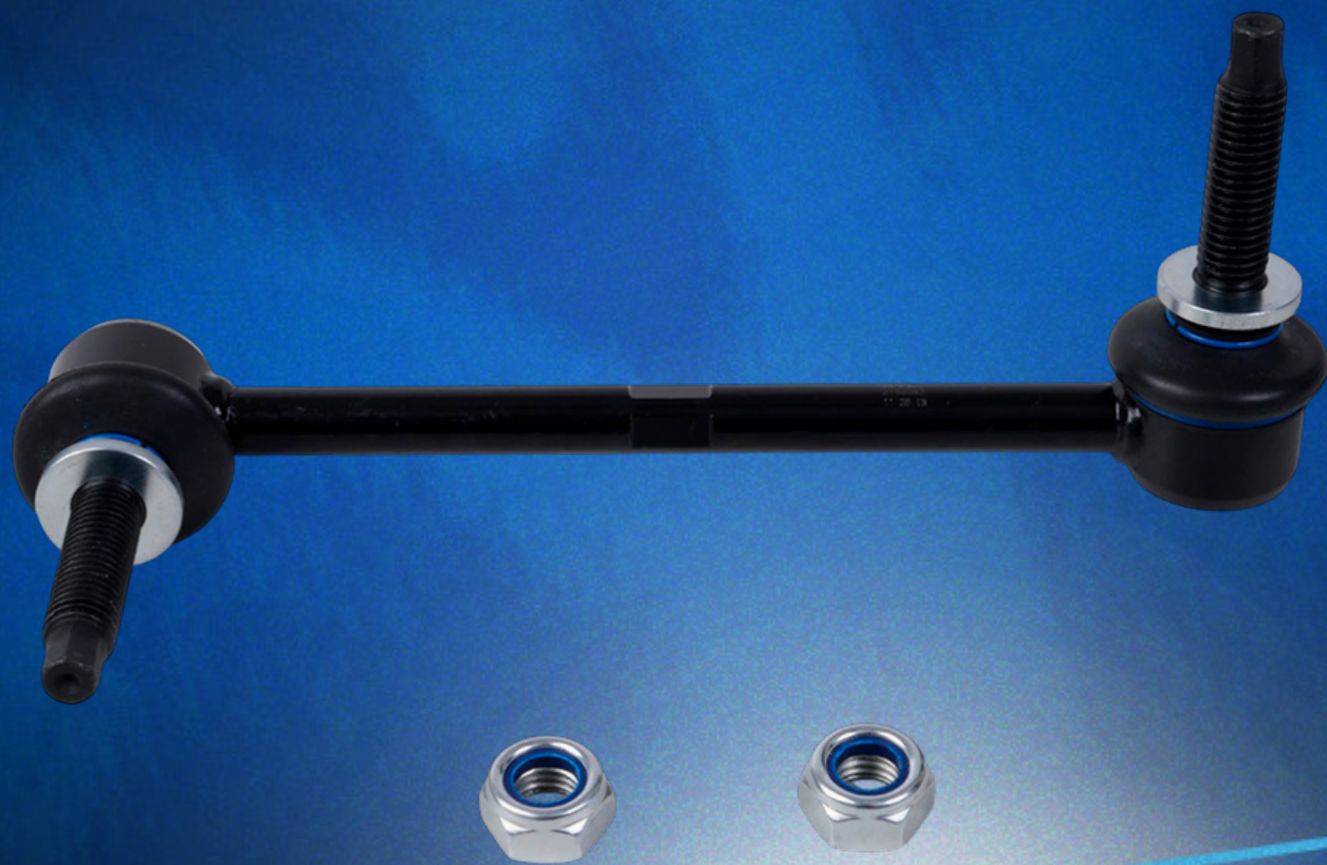

SYD®

NUEVOS 2026

GARANTÍA
LÍNEA AZUL
10 AÑOS
Ó 160,000 KM
Por defectos
de fabricación.