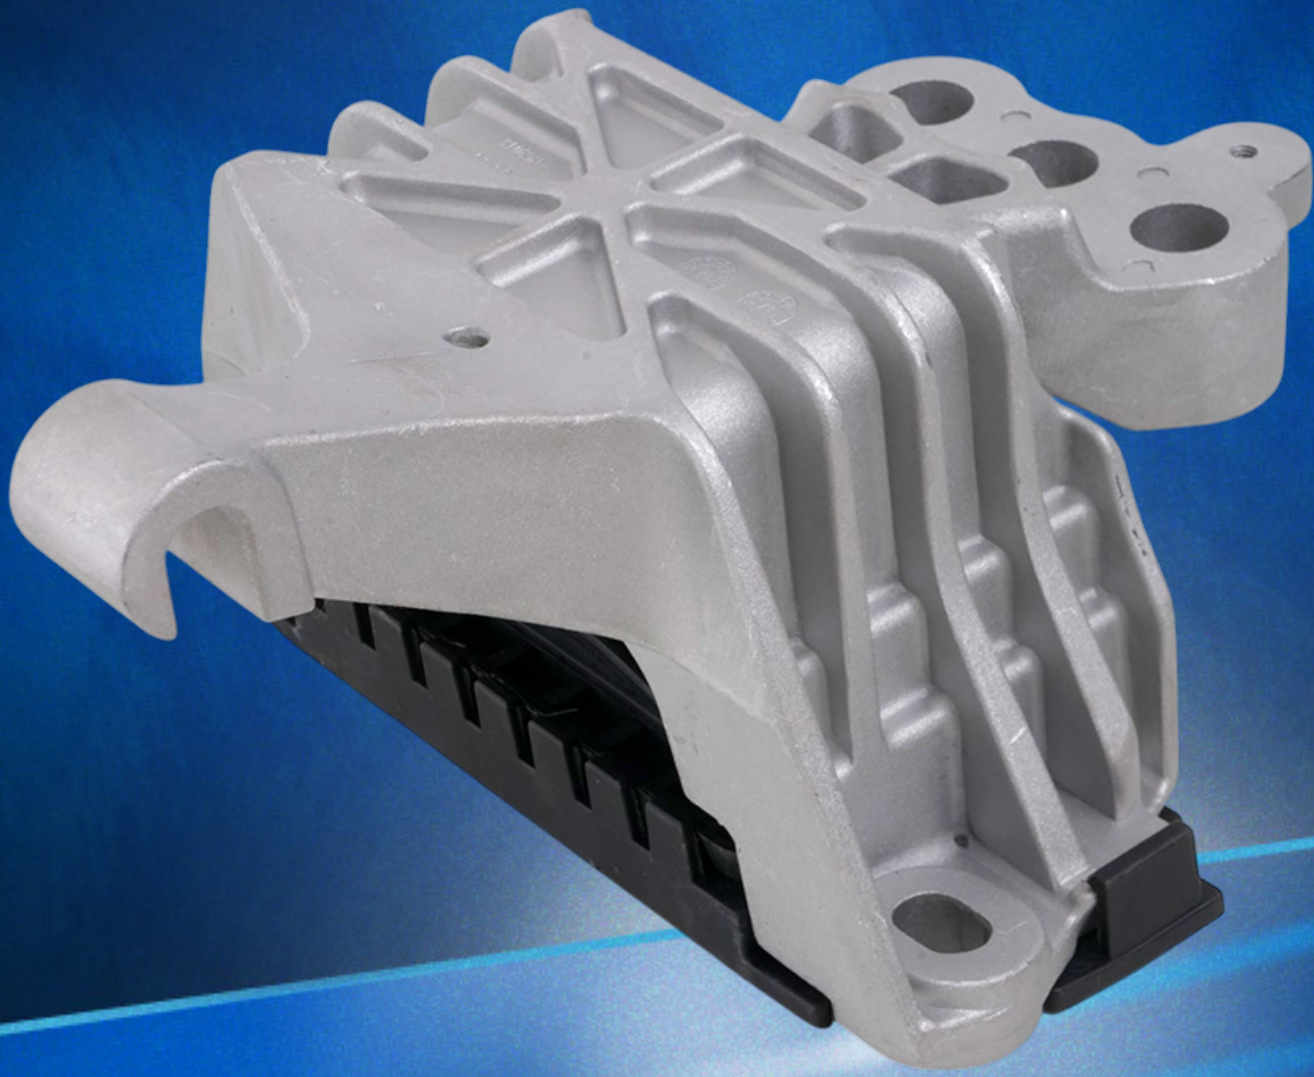

SYD®

NUEVOS 2026

GARANTÍA
LÍNEA AZUL
10 AÑOS
Ó 160,000 KM
Por defectos
de fabricación.